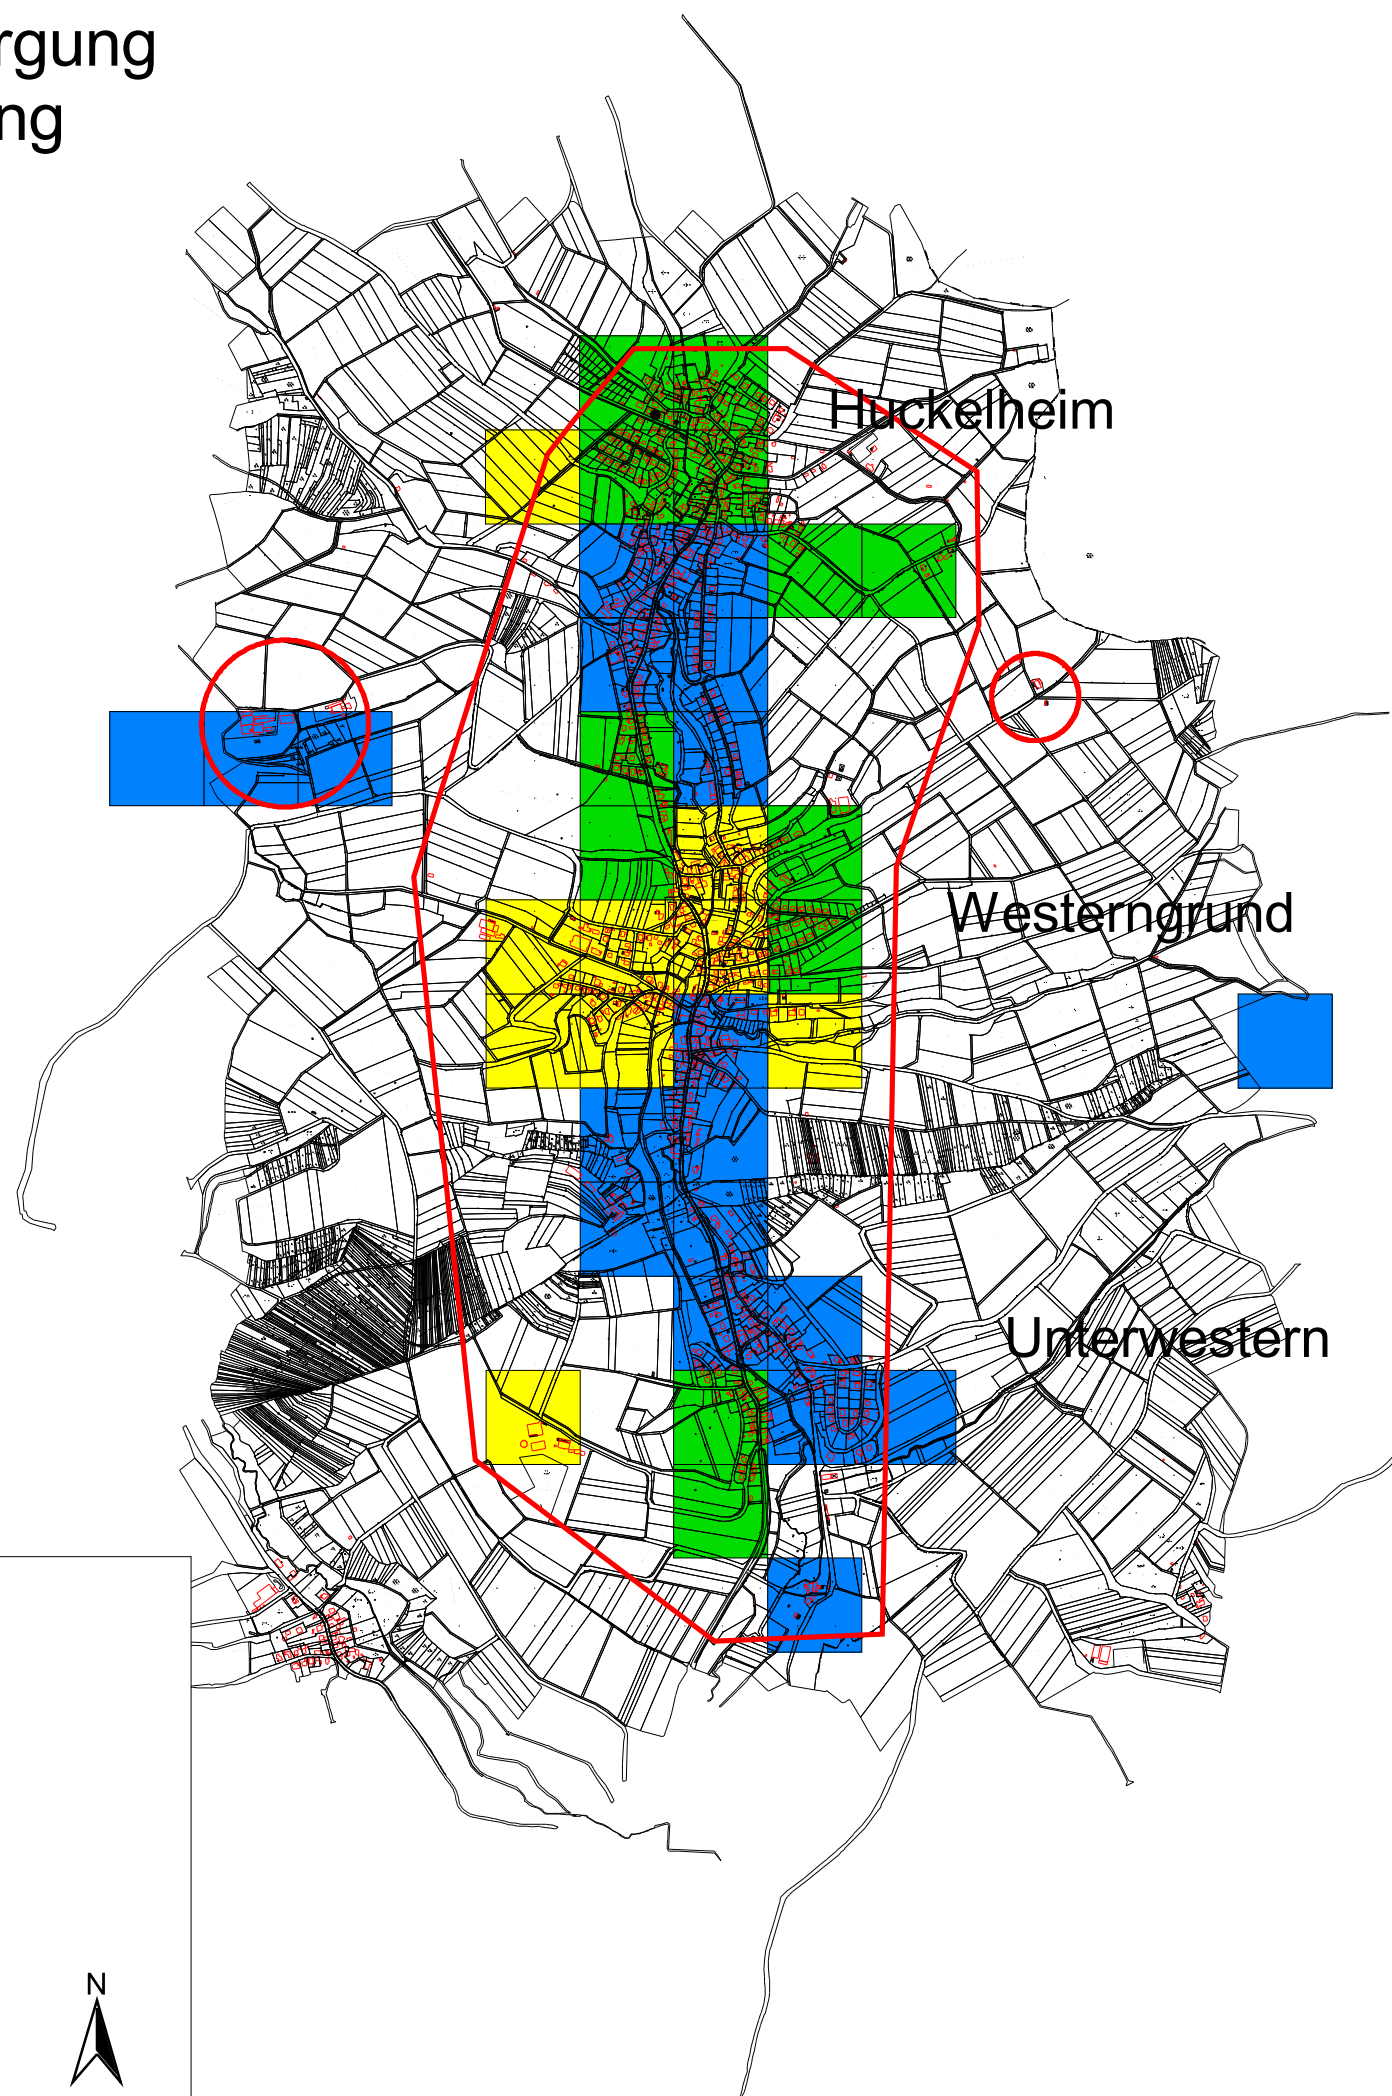

Westerngrund Ist-Versorgung Stand vor Markterkundung Übersicht

 vorläufiges
Ausbauggebiet

Bandbreiten in Down/Upload

 15 Mbit/s / 1 Mbit/s und weniger

 16 Mbit/s / 1 Mbit/s

 30 Mbit/s / 2 Mbit/s und mehr

0 400 800 Meter